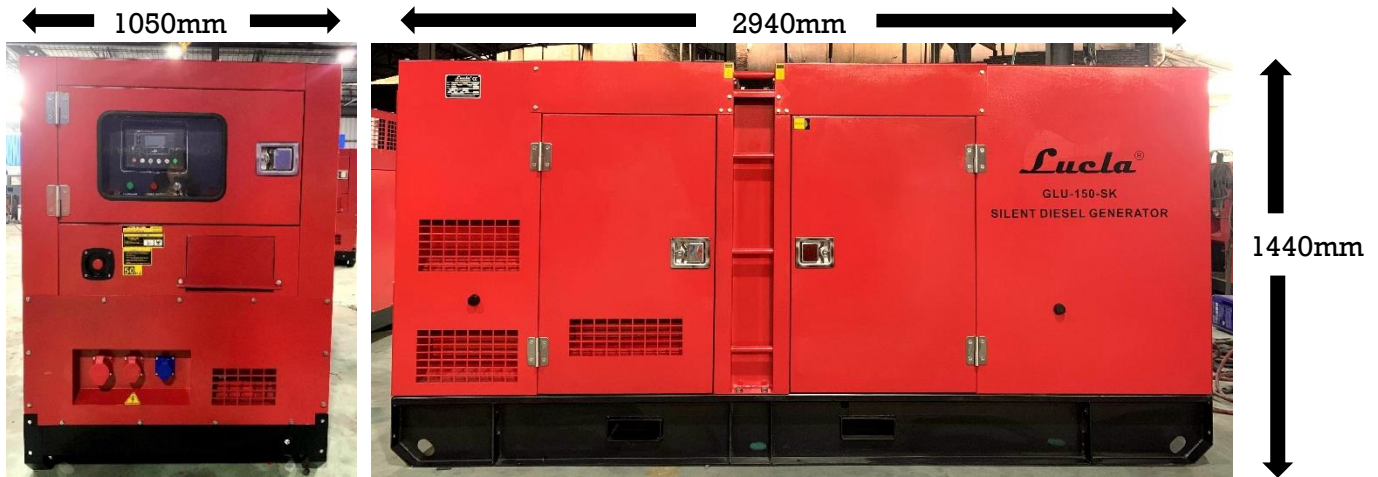

CARACTERÍSTICAS GENERALES GRUPO ELECTRÓGENO GLU 150 SK

		PRP	STANDBY
Potencia	KW/KVA	108/135	118,8/148,5
Nivel sonoro	Db. (7m)	<_ 95	
Régimen de Funcionamiento	r.p.m.	1.500	
Tensión Estándar	V	400/230	
Corriente Nominal	A	194,8	

DATOS MOTOR - RICARDO

Modelo	R6105AZLDS
Tipo de Motor	Diesel 4 tiempos
Tipo de Inyección	Directa
Tipo aspiración	Turboalimentado e intercooler
Cilindros, número y disposición	6 cilindros en línea
Relación de compresión	17:1
Rpm	1500 Rev./min
Potencia nominal	121 KW
Regulador	Mecánico
Cilindrada total	6750 cm ³
Voltaje de arranque	24v

COMBUSTIBLE

Capacidad depósito	L	232
Consumo 100% carga	L/h	28

ACCESORIOS TOT COTXES SLU

OFICINA CENTRAL:
C/VALENCIA 13 -1- 2
07760 CIUTADELLA (SPAIN)

0034 971 487 708

info@lucla.es

DIMENSIONES Y PESO:

Altura: 1440 mm

Ancho: 1050 mm

Largo: 2940 mm

Peso: 1500 kg.

Distribuidor local

Lucla se reserva el derecho de modificar cualquier característica sin previo aviso.

Se pueden incluir accesorios opcionales. Las características corresponden con la información en el momento de la impresión salvo error tipográfico. Ilustraciones e imágenes orientativas.